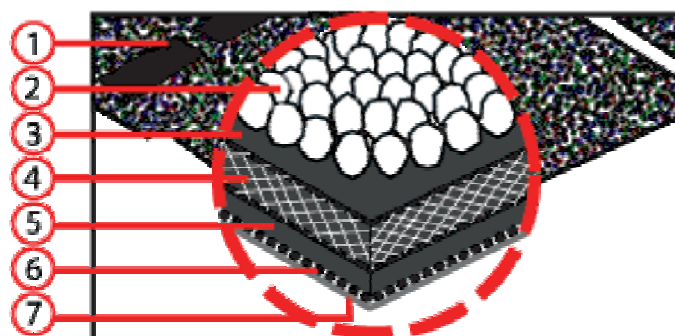

Number One Shingle

Number One 3Tab

- 1 Ленти за самозалепване
- 2 Цветни гранули
- 3 Горен слой битум
- 4 Импрегниран стъклофибър
- 5 Долен слой битум
- 6 Талк
- 7 Лента против залепване

ПРИЛОЖЕНИЕ

Покривен материал за промишлено и жилищно строителство с наклон на покрива между 15° и 85°.

ЦВЕТОВЕ

- №97 - Кафяв
- №95 - Зелен
- №92 - Черен
- №91 - Сив
- №90 - Червен

Дължина	1000 mm (+/-3)
Ширина	336 mm (+/-3)
Тегло	9,4 кг/м ²
Покритие на пакет	3,00 м ²
Брой шингли в пакет	21
Брой пакети в палет	54