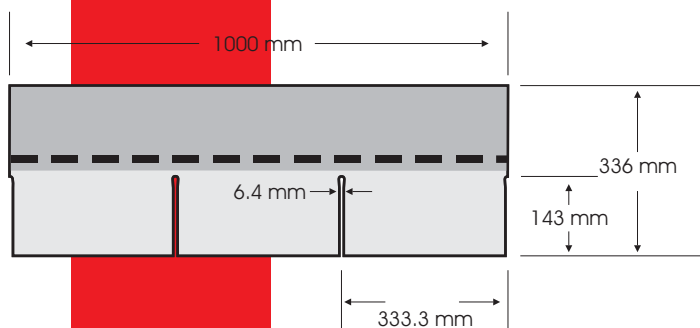

Number One Shingle

Number One 3Tab

- 1 Ленти за самозалепване
- 2 Цветни гранули
- 3 Горен слой битум
- 4 Импрегниран стъклофибър
- 5 Долен слой битум
- 6 Талк
- 7 Лента против залепване

ПРИЛОЖЕНИЕ

Покривен материал за промишлено и жилищно строителство с наклон на покрива между 15° и 85°.

ЦВЕТОВЕ

- №97 - Кафяв
- №95 - Зелен
- №92 - Черен
- №91 - Сив
- №90 - Червен

Дължина	1000 mm (+/-3)
Ширина	336 mm (+/-3)
Тегло	9,4 кг/м ²
Покритие на пакет	3,00 м ²
Брой шингли в пакет	21
Брой пакети в палет	54

ТЕХНИЧЕСКА ИНФОРМАЦИЯ

	Сила на опън		Удължение		Устойчивост на раздиране с пирон
	Надлъжно	Напречно	Надлъжно	Напречно	
<i>Мин. стойности</i>	≥ 600N	≥ 400N	≥ 2,5%	≥ 2,5%	≥ 100N
<i>Средни стойности</i>	≥ 900N	≥ 600N	≥ 3,5%	≥ 3,5%	140N
<i>Загуба на гранули</i>	Макс. 1,2 гр./м ²				