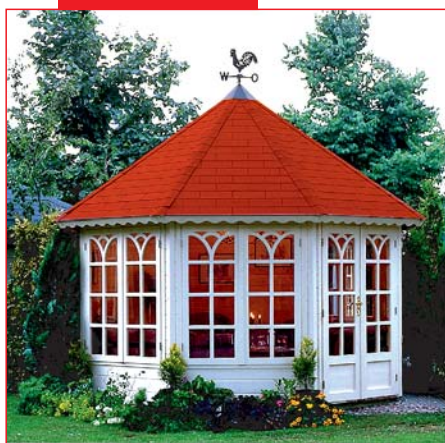

Number One HEX

3.00 45 7.5

Хексагонална **самозалепваща се**

Предимства:

м²/пакет пакети / пале тегло/м²

- Европейска маркировка и стандарт
- Изгодна цена
- Неизбледняващи цветове
- Устойчивост и висок жизнен цикъл (25 год)
- Гаранционно покритие за качеството от ИКО

Внимание: цветовете на тази серия битумни керемиди са специфични само за нея и се различават от цветовете на другите серии шингли и аксесоари. При избор на цвят, моля използвайте мостри, а не каталог.

ARMORMAT
ЕКСПЕРТЪТ В ПОКРИВИТЕ